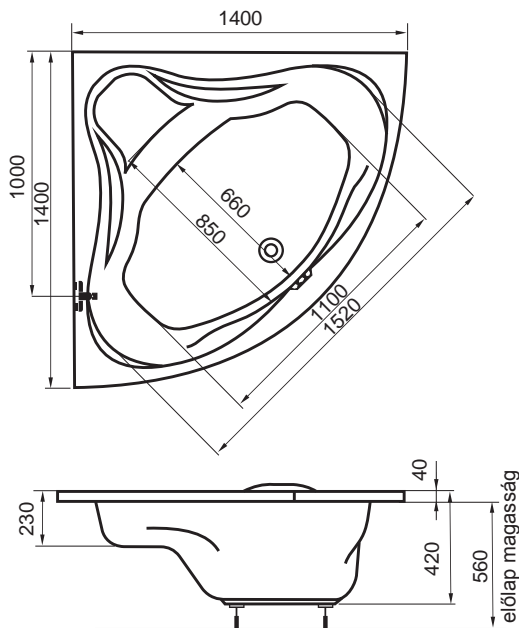

16

Bemutatóterem

Danuta

150x70, 160x70, 170x70

Kis helyigény és **hatalmas belső tér** jellemzi ezt az **időtálló formájú praktikus kádat.**

A képen jobbos oldallap látható.

Úrtartalom: 155, 165, 180 l

Úrtartalom: 155,165,180 l

Molly 150x70, 160x70, 170x70

A képen balos oldallap látható.

Úrtartalom: 150,160,175 l

Praktikusan kialakított fürdőtér, csúszásgátló a zuhanyzáshoz.

Elegáns, lágy ívű fejtámasz, melyhez Samanta fejpárna is illeszthető.

140x140 Emily

Tágas belső térkialakítás azoknak, akik fürdéskor **nem csak magányra vágnak.**

Űrtartalom: 240 l

Elegáns, lágy ívű fejtámasz, melyhez Samanta fejpárna is illeszthető.

Praktikusan kialakított fürdőtér sarokülőkével.