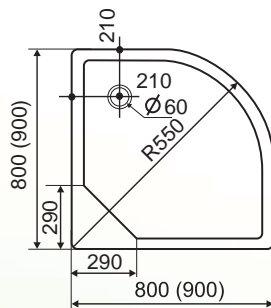

Nagy átteresztőképességű DN 50-es csőcsonk Min. 50-60 liter/perc vízfolyással

Állítható magasság (30 mm)

X1	X2	Y1	Y2	H1	H2	M min	M max
700	760	70	135	10	62	75	105
800	860	70	135	10	62	75	105
900	960	70	135	10	62	75	105
1000	1060	70	135	10	62	75	105

Zénó

íves és szögletes zuhanytálcák, csúszásgátló felülettel
Minden zuhanytálcahoz AJÁNDÉK szifon!

íves zuhanytálcák 80x80 cm, 90x90 cm

Slim tálca
Magassága: 85 mm

Standard tálca
Magassága: 170 mm

szögletes zuhanytálcák 80x80 cm, 90x90 cm

Slim tálca
Magassága: 85 mm

Standard tálca
Magassága: 170 mm

Króm szifon

Állítható láb
(csak standard tálcánál)

Csúszásgátló felület

- extra erős (20 mm) tálcafének erősítés, állítható lábbal
- praktikus kialakított forma csúszásgátlóval a biztonságos zuhanyzásért
- erősített oldalak, egy anyagból húzott előlappal
- könnyen tisztítható zuhanytálca szifon, elegáns króm fedéllel