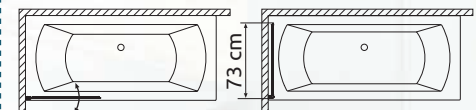

Edzett üveges kádparaván

A legnagyobb szabadság Zuhanyozhat is kádjában, mert a kádparavánnal ez is megoldható.

2
év
garancia

180°

kifelé/befelé
nyitható
kádparaván

emelőmechanikás
oszlopzsánér

- 75x143 cm-es 6 mm vastag biztonsági edzett üveg
- univerzális kivitel (jobbos/balosként is felszerelhető)
- emelőmechanikás oszlopzsánér
- kifelé-befelé nyitható kádparaván
- használaton kívül teljesen a falra hajtható
- rugalmas alsó szilikon tömítő profil a tökéletes vízzárásért