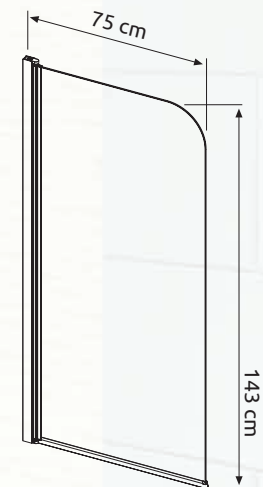

Edzett üveges kádparaván

A legnagyobb szabadság Zuhanyozhat is kádjában, mert a kádparavánnal ez is megoldható.

2
év
garancia

180°

kifelé/befelé
nyitható
kádparaván

emelőmechanikás
oszlopzsánér

- 75x143 cm-es 6 mm vastag biztonsági edzett üveg
- univerzális kivitel (jobbos/balosként is felszerelhető)
- emelőmechanikás oszlopzsánér
- kifelé-befelé nyitható kádparaván
- használaton kívül teljesen a falra hajtható
- rugalmas alsó szilikon tömítő profil a tökéletes vízzárásért