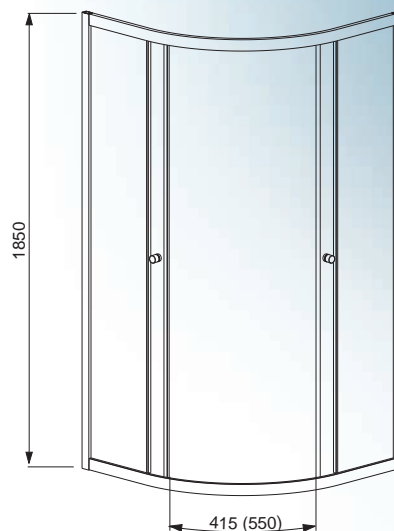

Szélesség (mm)	*Magasság 1	*Magasság 2	Üvegminták
800x800	2020	1935	01
800x800	2020	1935	06
900x900	2020	1935	01
900x900	2020	1935	06

Felár nélkül választható üveg típusok

01 Átlátszó

06 Fabrik

A Projecta zuhanykabin rendelhető Slim zuhanytálcával is. A *Magasság 1 méretek standard zuhanytálcával, a *Magasság 2 méretek Slim zuhanytálcával értendők.

80x80 cm és 90x90 cm-es íves zuhanykabinok **Projecta**

2
év
garancia

közvetlen
burkolatra
építhető

1. Alul-felül dupla csapágyas görgők biztosítják az ajtók hangtalan és precíz mozgását.

2. Az állítható króm fali profil lehetővé teszi a fal függőleges eltérésének kiigazítását.