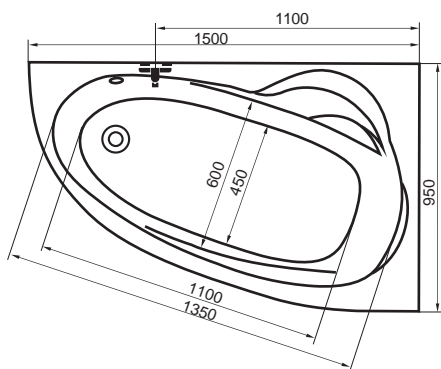

16

Bemutatóterem

Danuta

150x70, 160x70, 170x70

Kis helyigény és **hatalmas belső tér** jellemzi ezt az **időtálló formájú praktikus kádat.**

A képen jobbos oldallap látható.

Úrtartalom: 155, 165, 180 l

Úrtartalom: 155,165,180 l

A képen jobbos kád látható.

150x95 Kitty

10
év
garancia

antibak-
teriális
felület

kedvező
ár/érték
arány

balos és
jobbos
kivitel

Kevés vízfelhasználású kád,
ideális helykihasználással.

Úrtartalom: 180 l

Elegáns, lágy ívű fejtámasz,
melyhez Samanta fejpárna
is illeszthető.

Praktikusan kialakított
fürdőtér jobbos/balos kivitel-
ben is.

Úrtartalom: 180 l

- ergonomikus kartámaszok
- hófehér antibakteriális akril, minőségi anyagkombináció
- igény esetén könnyen felszerelhető univerzális előlap