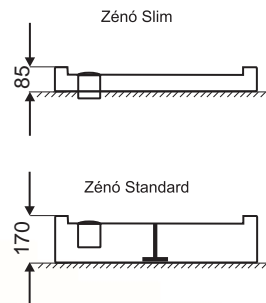

Nagy átteresztőképességű DN 50-es csőcsonk Min. 50-60 liter/perc vízfolyással

Állítható magasság (30 mm)

X1	X2	Y1	Y2	H1	H2	M min	M max
700	760	70	135	10	62	75	105
800	860	70	135	10	62	75	105
900	960	70	135	10	62	75	105
1000	1060	70	135	10	62	75	105

Zénó

íves és szögletes zuhanytálcák, csúszásgátló felülettel
Minden zuhanytálcahoz AJÁNDÉK szifon!

íves zuhanytálcák 80x80 cm, 90x90 cm

Slim tálca
Magassága: 85 mm

Standard tálca
Magassága: 170 mm

szögletes zuhanytálcák 80x80 cm, 90x90 cm

Slim tálca
Magassága: 85 mm

Standard tálca
Magassága: 170 mm

Króm szifon

Állítható láb
(csak standard tálcánál)

Csúszásgátló felület

- extra erős (20 mm) tálcafének erősítés, állítható lábbal
- praktikus kialakított forma csúszásgátlóval a biztonságos zuhanyzásért
- erősített oldalak, egy anyagból húzott előlappal
- könnyen tisztítható zuhanytálca szifon, elegáns króm fedéllel