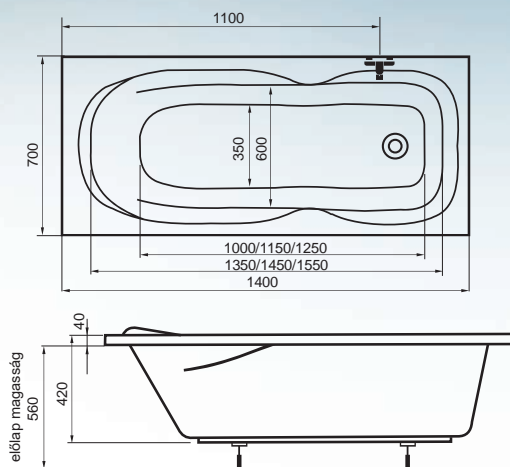

16

Bemutatóterem

Danuta

150x70, 160x70, 170x70

Kis helyigény és **hatalmas belső tér** jellemzi ezt az **időtálló formájú praktikus kádat.**

A képen jobbos oldallap látható.

Úrtartalom: 155, 165, 180 l

Úrtartalom: 155,165,180 l

Molly 150x70, 160x70, 170x70

A képen balos oldallap látható.

Úrtartalom: 150,160,175 l

Praktikusan kialakított fürdőtér, csúszásgátló a zuhanyzáshoz.

Elegáns, lágy ívű fejtámasz, melyhez Samanta fejpárna is illeszthető.