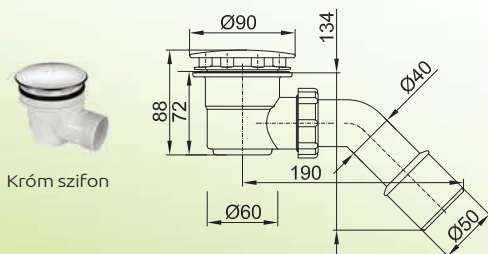

Zénó

íves és szögletes zuhanytálcák, csúszásgátló felülettel
Minden zuhanytálcahoz AJÁNDÉK szifon!

íves zuhanytálcák 80x80 cm, 90x90 cm

Slim tálca
Magassága: 85 mm

Standard tálca
Magassága: 170 mm

szögletes zuhanytálcák 80x80 cm, 90x90 cm

Slim tálca
Magassága: 85 mm

Standard tálca
Magassága: 170 mm

Króm szifon

Állítható láb
(csak standard tálcánál)

Csúszásgátló felület

- extra erős (20 mm) tálcafének erősítés, állítható lábbal
- praktikus kialakított forma csúszásgátlóval a biztonságos zuhanyzásért
- erősített oldalak, egy anyagból húzott előlappal
- könnyen tisztítható zuhanytálca szifon, elegáns króm fedéllel