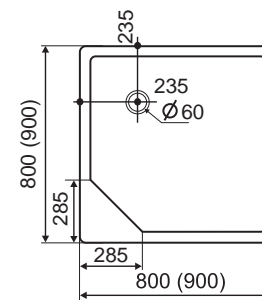

Nagy átteresztőképességű DN 50-es csőcsonk Min. 50-60 liter/perc vízfolyással

Állítható magasság (30 mm)

X1	X2	Y1	Y2	H1	H2	M min	M max
700	760	70	135	10	62	75	105
800	860	70	135	10	62	75	105
900	960	70	135	10	62	75	105
1000	1060	70	135	10	62	75	105

Zénó

íves és szögletes zuhanytálcák, csúszásgátló felülettel
Minden zuhanytálcahoz AJÁNDÉK szifon!

íves zuhanytálcák 80x80 cm, 90x90 cm

Slim tálca
Magassága: 85 mm

Standard tálca
Magassága: 170 mm

szögletes zuhanytálcák 80x80 cm, 90x90 cm

Slim tálca
Magassága: 85 mm

Standard tálca
Magassága: 170 mm

Króm szifon

Állítható láb
(csak standard tálcánál)

Csúszásgátló felület

- extra erős (20 mm) tálcafének erősítés, állítható lábbal
- praktikus kialakított forma csúszásgátlóval a biztonságos zuhanyzásért
- erősített oldalak, egy anyagból húzott előlappal
- könnyen tisztítható zuhanytálca szifon, elegáns króm fedéllel