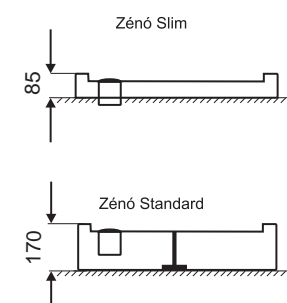

Zénó

íves és szögletes zuhanytálcák, csúszásgátló felülettel
Minden zuhanytálcahoz AJÁNDÉK szifon!

íves zuhanytálcák 80x80 cm, 90x90 cm

Slim tálca
Magassága: 85 mm

Standard tálca
Magassága: 170 mm

szögletes zuhanytálcák 80x80 cm, 90x90 cm

Slim tálca
Magassága: 85 mm

Standard tálca
Magassága: 170 mm

Króm szifon

Állítható láb
(csak standard tálcánál)

Csúszásgátló felület

- extra erős (20 mm) tálcafének erősítés, állítható lábbal
- praktikus kialakított forma csúszásgátlóval a biztonságos zuhanyzásért
- erősített oldalak, egy anyagból húzott előlappal
- könnyen tisztítható zuhanytálca szifon, elegáns króm fedéllel