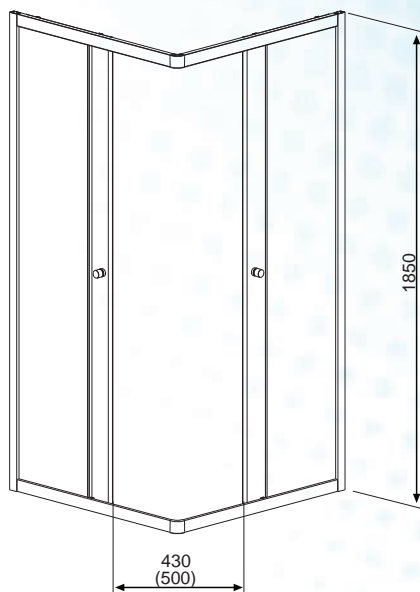

16

Bemutatóterem

Danuta

150x70, 160x70, 170x70

Kis helyigény és **hatalmas belső tér** jellemzi ezt az **időtálló formájú praktikus kádat.**

A képen jobbos oldallap látható.

Úrtartalom: 155, 165, 180 l

Úrtartalom: 155,165,180 l

A H2O kádakba egy különleges fénytechnológia építhető, mely még élvezetesebbé teszi a fürdözést.

Projecta 80x80 cm és 90x90 cm-es szögletes zuhanykabinok

Megbízható zuhanykabin, ami **élménnyé teszi a tusolást.**