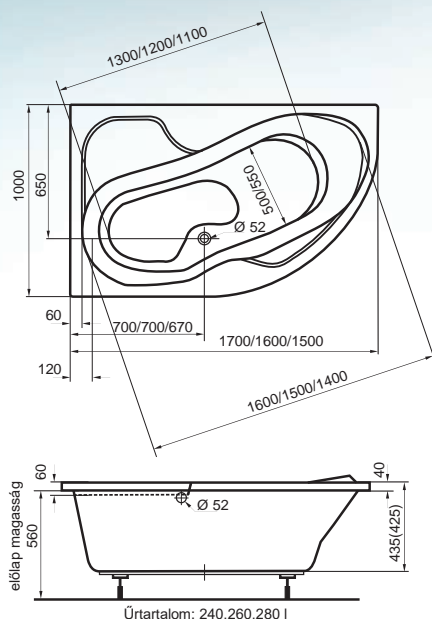

16

Bemutatóterem

Danuta

150x70, 160x70, 170x70

Kis helyigény és **hatalmas belső tér** jellemzi ezt az **időtálló formájú praktikus kádat.**

A képen jobbos oldallap látható.

Úrtartalom: 155, 165, 180 l

Úrtartalom: 155,165,180 l

Molly 150x70, 160x70, 170x70

A képen balos oldallap látható.

Úrtartalom: 150,160,175 l

Praktikusan kialakított fürdőtér, csúszásgátló a zuhanyzáshoz.

Elegáns, lágy ívű fejtámasz, melyhez Samanta fejpárna is illeszthető.

Fortuna 150x100, 160x100, 170x100

10
év
garancia

antibak-
teriális
felület

kedvező
ár/érték
arány

balos és
jobbos
kivitel

Fordított üléspozíció és csúszásgátló felület,
a kényelmes zuhanyzásért!

Úrtartalom: 240, 260, 280 l