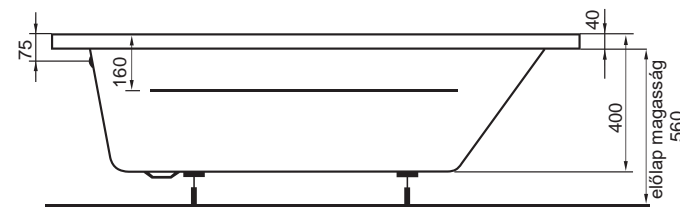

16

Bemutatóterem

Danuta

150x70, 160x70, 170x70

Kis helyigény és **hatalmas belső tér** jellemzi ezt az **időtálló formájú praktikus kádat.**

A képen jobbos oldallap látható.

Úrtartalom: 155, 165, 180 l

Úrtartalom: 155,165,180 l