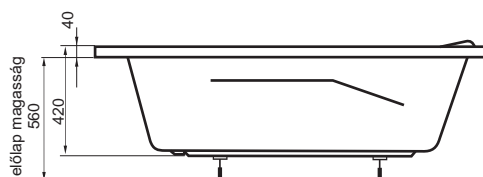

Úrtartalom: 180 l

- ergonomikus kartámaszok
- hófehér antibakteriális akril, minőségi anyagkombináció
- igény esetén könnyen felszerelhető univerzális előlap

Rendelhető kiegészítők:

- vízszintező láb peremrögzítő csomaggal
- automata le-túlfolyó szifonnal
- előlap (lásd a fotón)
- Samanta fejpárna ezüst vagy fekete színben
- króm kapaszkodó a kádperemre
- szinterápia
- masszázrendszer (lásd 10. oldal)