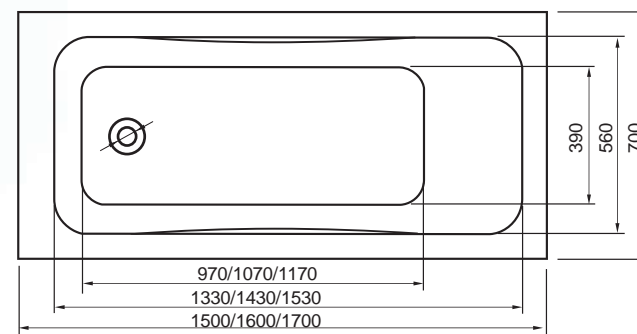

16

Bemutatóterem

Danuta

150x70, 160x70, 170x70

Kis helyigény és **hatalmas belső tér** jellemzi ezt az **időtálló formájú praktikus kádat.**

A képen jobbos oldallap látható.

Úrtartalom: 155, 165, 180 l

Úrtartalom: 155,165,180 l