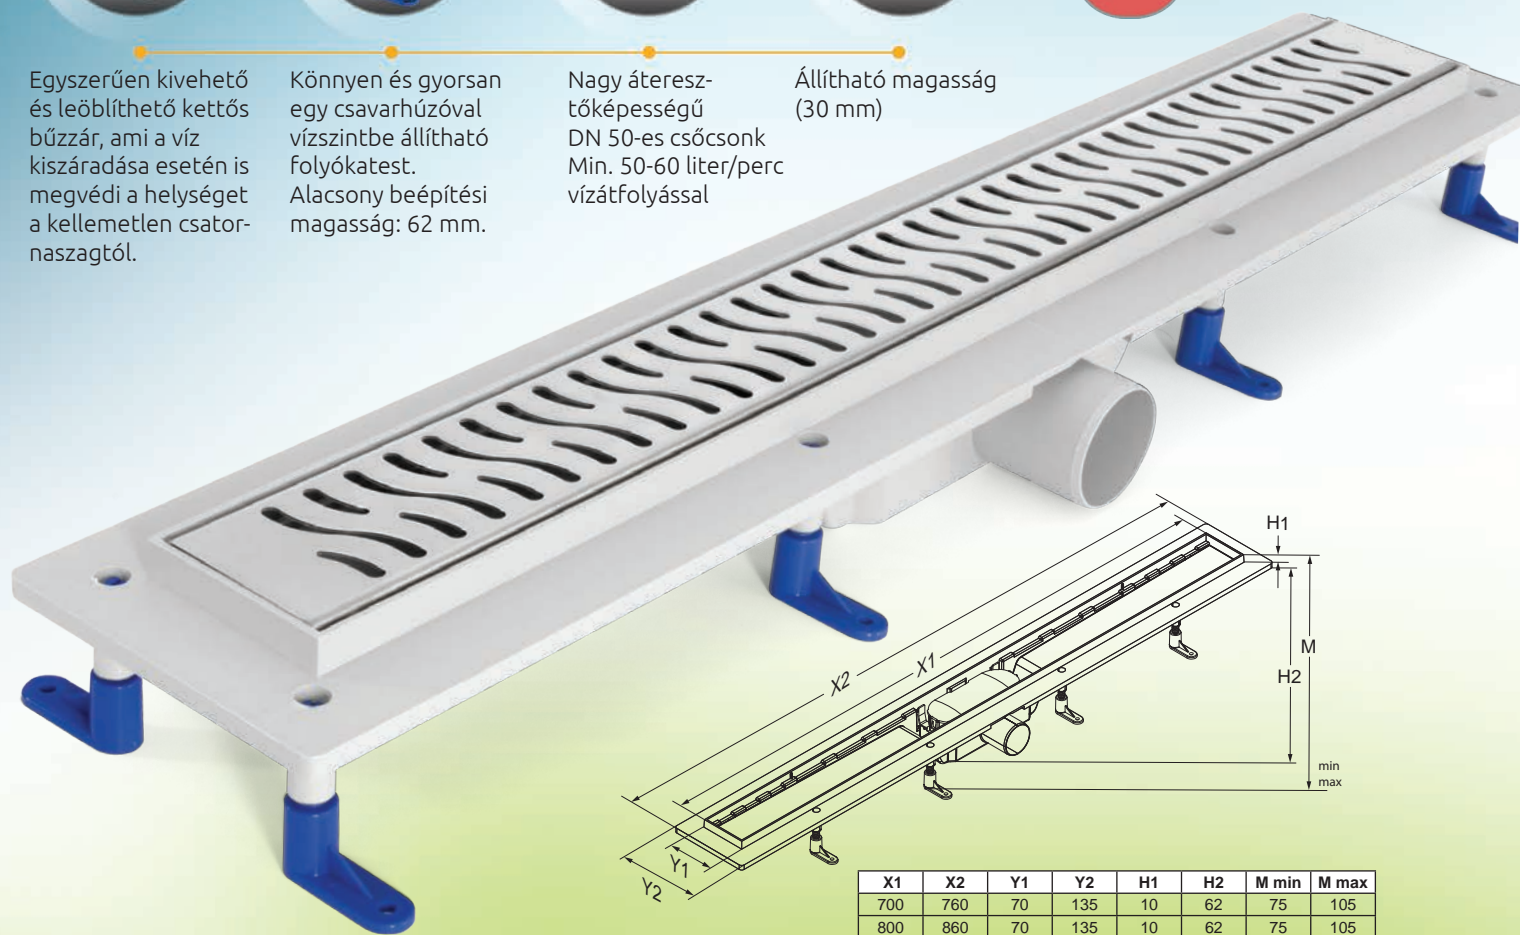

hullám

cipzár

csepp

burkolható

X1	X2	Y1	Y2	H1	H2	M min	M max
700	760	70	135	10	62	75	105
800	860	70	135	10	62	75	105
900	960	70	135	10	62	75	105
1000	1060	70	135	10	62	75	105